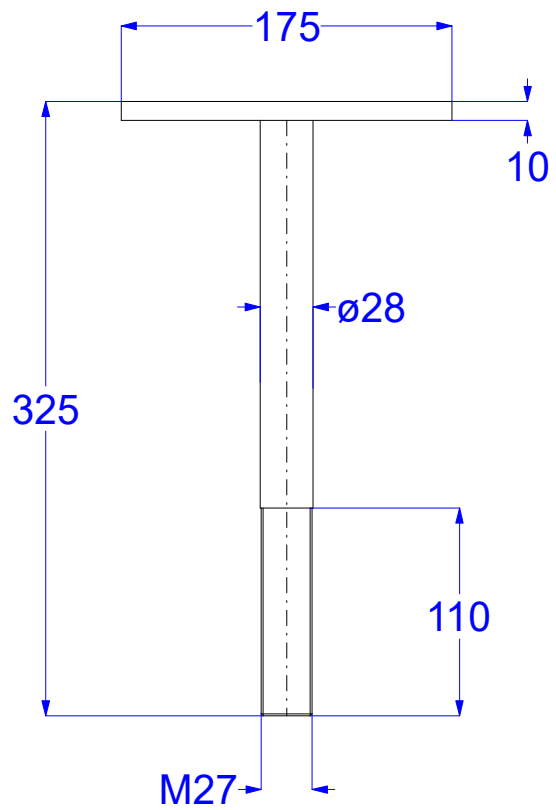

KONZOLE

podélná

řezat pro 2 ks společně
délka 660 mm

příčná

řezat délka 315 mm

DESKA

X	IE
175	12-18
200	20-24
217	27-30
254	32-36