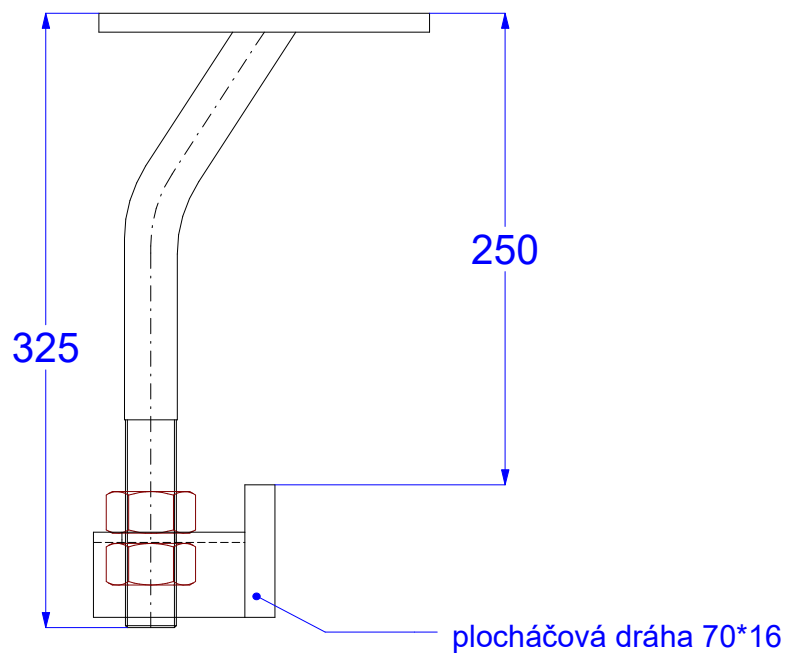

KONZOLE

podélná

řezat pro 2 ks společně
délka 660 mm

příčná

řezat délka 315 mm

DESKA

X	IE
175	12-18
200	20-24
217	27-30
254	32-36