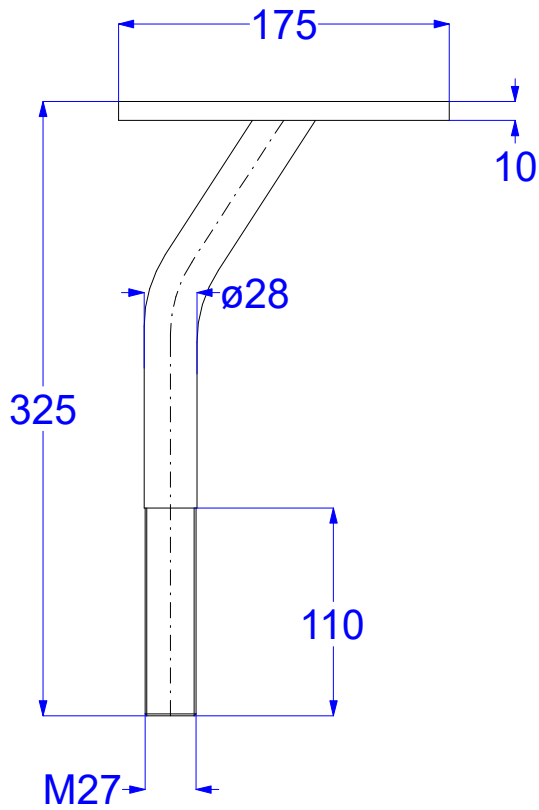

KONZOLE

podélná

řezat pro 2 ks společně
délka 660 mm

příčná

řezat délka 315 mm

DESKA

X	IE
175	12-18
200	20-24
217	27-30
254	32-36