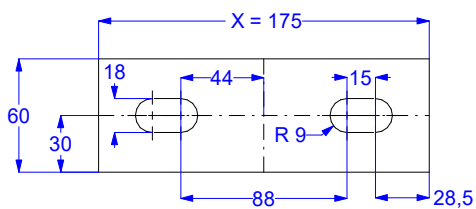

KONZOLE

podélná

řezat pro 2 ks společně
délka 660 mm

příčná

řezat délka 315 mm

DESKA

X	IE
175	12-18
200	20-24
217	27-30
254	32-36